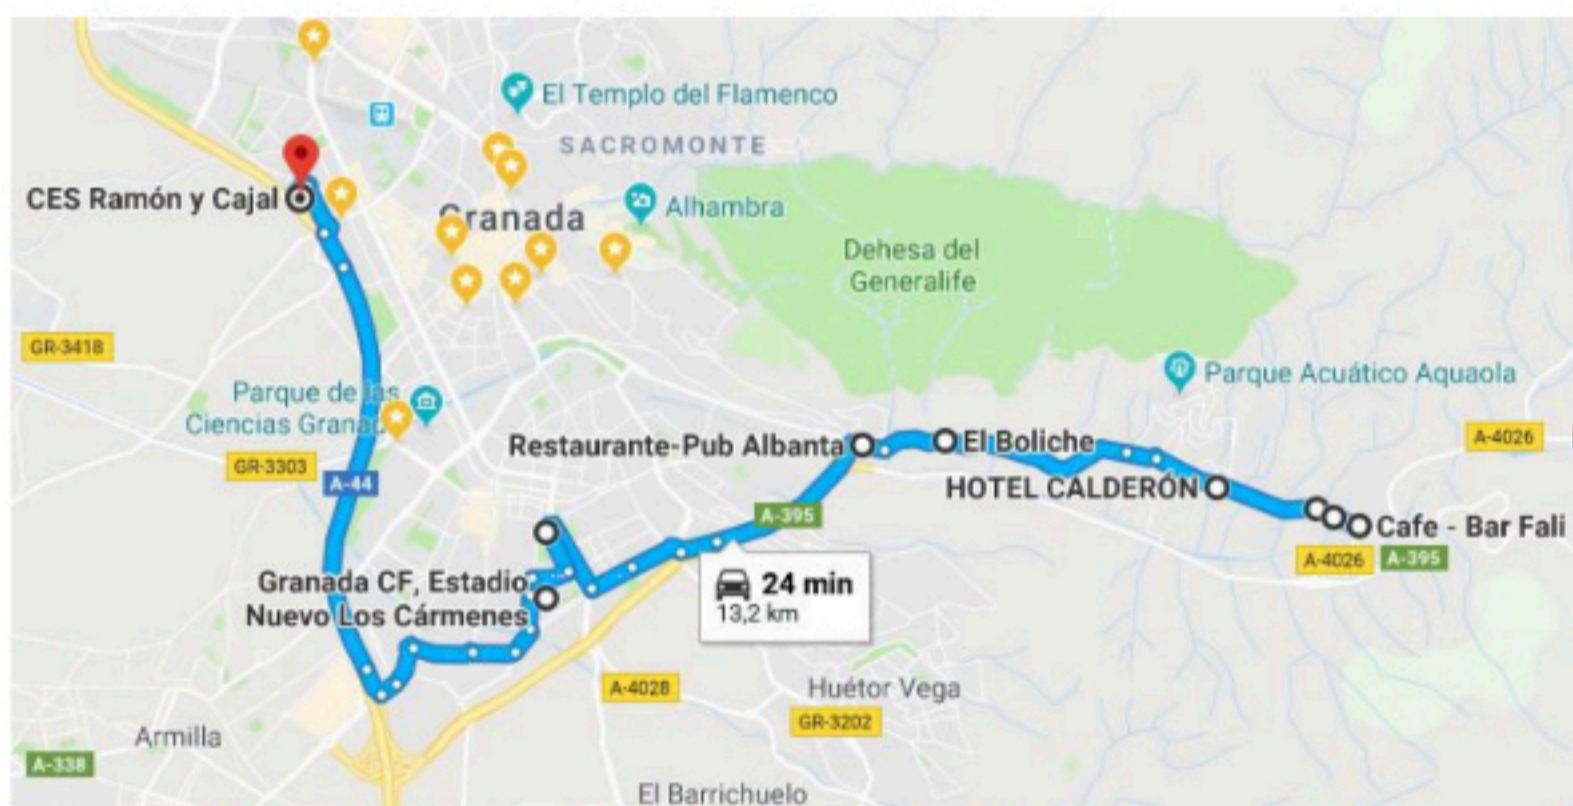

## RUTA TRANSPORTE ESCOLAR CENES - CES RAMÓN Y CAJAL

PARADA	HORA	NOMBRE PARADA	DIRECCIÓN
1º	7:10H	REST. RUTA DEL VELETA	AV. SIERRA NEVADA, 146. 18190 CENES DE LA VEGA (GRANADA)
2º	7:12H	AYUNTAMIENTO DE CENES	AV. SIERRA NEVADA, 90. 18190 CENES DE LA VEGA (GRANADA)
3º	7:15H	HOTEL CALDERON	AV. SIERRA NEVADA, 68. 18190 CENES DE LA VEGA (GRANADA)
4º	7:17H	AQUAOLA	AV. SIERRA NEVADA KM 3,5. 18190 CENES DE LA VEGA (GRANADA)
5º	7:20H	REST. EL BOLICHE	CRTA. DE LA SIERRA, 150. 18008 GRANADA
6º	7:22H	REST. ALBANTA	C/ SALA DOS HERMANAS, 3. 18008 GRANADA
7º	7:30H	ESCUELA DE MUSICA Y ARTES GLINKA	C/ EMPERADOR CARLOS, 5. 18008 GRANADA
8º	7:32H	CAMPO DE FUTBOL	C/TORRE DE COMARES, 8. 18008 GRANADA
9º	7:45H	CES RAMON Y CAJAL	C/ CAÑAVERAL, S/N. 18004 GRANADA

## RUTA TRANSPORTE ESCOLAR LAS GABIAS – CES RAMON Y CAJAL

PARADA	HORA	NOMBRE PARADA	DIRECCION
1º	7:00	LAS GABIAS	(ENFRENTA GASOLINERA BARCALO) CARRETERA C-340, KM. 3,2, 18110 LAS GABIAS
2º	7:06	CULLAR VEGA	PARADA DE BUS EN AVENIDA DE ANDALUCIA 2, 18195 CULLAR VEGA
3º	7:10	AMBROZ	PARADA BUS PASEO DE LOS ALAMOS, 18102 AMBROZ
4º	7:18	BELICENA	PARADA BUS EN PLAZA DE LA CONSTITUCION, 18101 BELICENA
5º	7:25	BELICENA	PARADA DE BUS 2 (ENFRENTA DE TALLERES REAL), CALLE REAL, 18101 BELICENA
6º	7:45	CES RAMON Y CAJAL	C/ CAÑAVERAL S/N, 18004 GRANADA